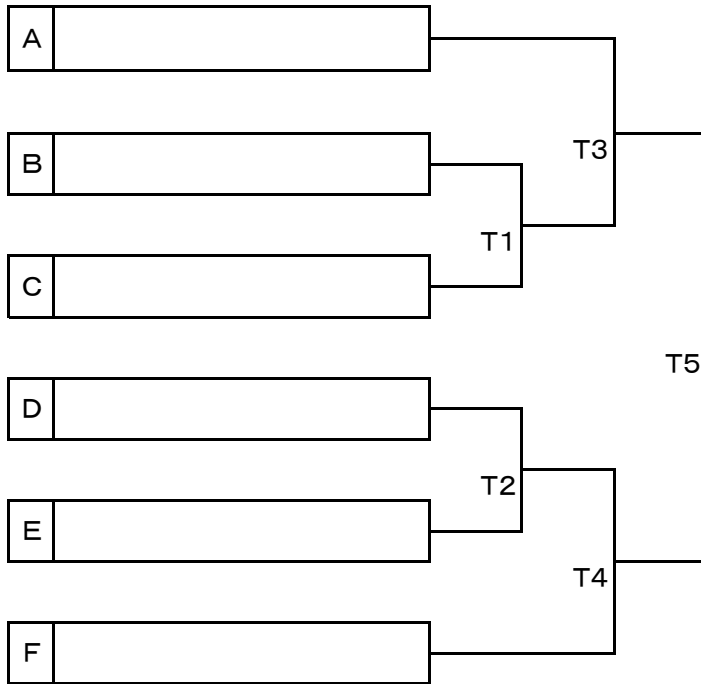

# 第26回 小学1年生ガーデンサッカー大会 決勝トーナメント

時間	Aコート	Bコート
11:20	T1	T2
	A	F
11:40	T3	T4
	T1の負け	T2の負け
12:00	T5	
	市協会	
12:20		
12:30	閉会式	

優勝

準優勝